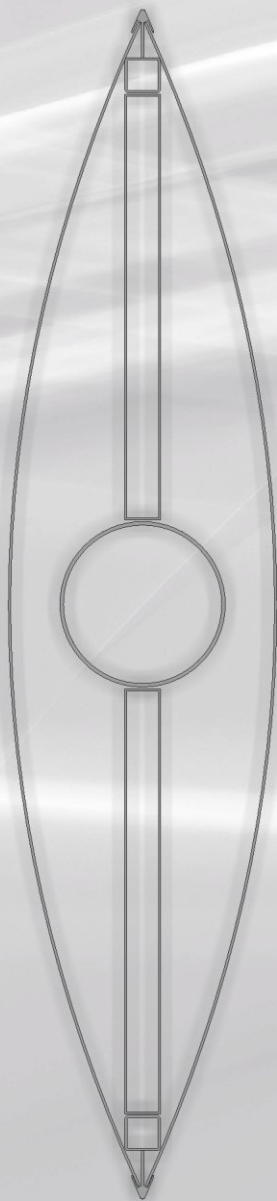

onlay® II.000

ovaler Pylon mit Acryl- oder Metallfront

- ovale Grundform
- extrem schmale Silhouette
- sehr filigranes Profil
- Breite nur 20 mm
- eloxiert oder lackiert
- Lieferbare Größen
von 2000 × 600 mm
bis 4000 × 1200 mm

Stand 01.10.2019

Pylonix®

DER SPEZIALIST FÜR WEGWEISENDE WERBUNG

onlay® II.000

ovaler Pylon mit Metallfront

Typ	11.000	11.100	11.200
	beleuchtet	unbeleuchtet	dekupiert
L2		✓	✓
XL2		✓	✓

Technische Beschreibung

Die hier aufgeführten Optionen sind nicht für jeden Pylontyp lieferbar.
 Genaue Informationen erhalten Sie in unserem Online-Shop unter www.werbepylone-24.de!

Ständerprofile aus Aluminium

- sehr filigranes Profil, Breite nur 20 mm
- eloxiert silber / RAL lackiert
- Rostoptik / 2-Schicht-Metallic / Graffitischutz

Unterkonstruktion aus verzinktem Stahlrohr

- Aufbaumontage mit Grundplatte
- Die Lieferung mit verlängertem Standrohr ist optional möglich.

Frontflächen mit Sturmsicherung

- Aluminium
- Edelstahloptik / Rostoptik
- RAL lackiert / 2-Schicht-Metallic / Graffitischutz