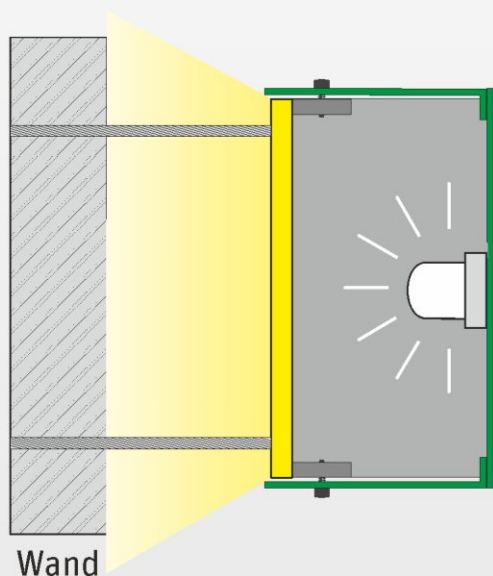

Profil 3 LED

Buchstabentyp	Vollreliefbuchstaben mit indirekter Beleuchtung
Ausführung	Rückleuchtend In der Nacht erscheint die Schrift dunkel auf hellem, indirekt beleuchtetem Umfeld. Die Lichtwirkung ist vornehm zurückhaltend, ohne Aufdringlichkeit
Korpus	80, 100, 120 oder 160 mm Aluminium RAL lackiert, Rostoptik, 2-Schicht-Metallic, Graffitienschutz
Front	Aluminium farbig oder mit Folie kaschiert.
Ausleuchtung	LED
Lichtfarbe	weiß oder farbig
Buchstabenhöhe	Mindestens 400 mm, oder nach Absprache
Balkenbreite	Mindestens 50 mm, oder nach Absprache
Befestigung	Gewindestangen oder Schrauben
Produktionszeit	ca. 10 Werktage