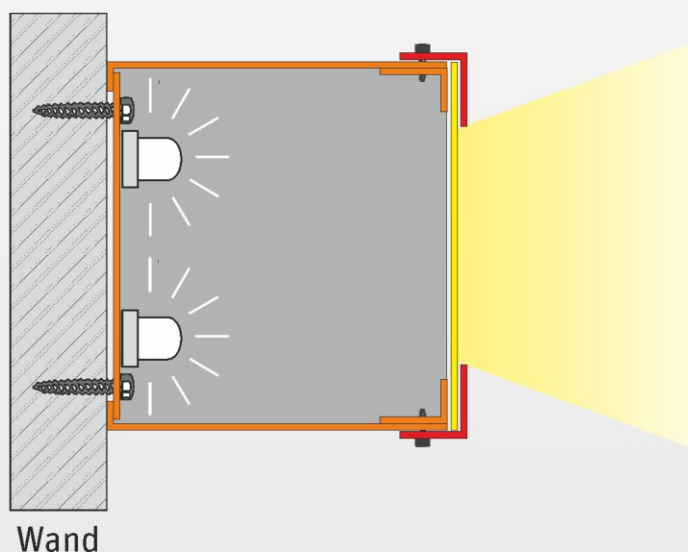

Profil 4 LED

Buchstabentyp	Vollreliefbuchstaben mit direkter Beleuchtung
Ausführung	Verwendung ab ca. 800 mm Buchstabengröße Die Metallwinkel, die zur Fixierung des Acrylspiegels eingesetzt werden, bieten eine hohe Stabilität. Diese stabile Ausführung ist nur bei großen Buchstaben erforderlich.
Korpus	80, 100, 120 oder 160 mm Aluminium RAL lackiert, Rostoptik, 2-Schicht-Metallic
Front	Acrylglas farbig oder mit Folie kaschiert.
Haltewinkel	RAL lackiert
Ausleuchtung	LED
Lichtfarbe	weiß oder farbig
Buchstabenhöhe	Mindestens 800 mm, oder nach Absprache
Balkenbreite	Mindestens 100 mm, oder nach Absprache
Befestigung	Gewindestangen oder Schrauben
Produktionszeit	ca. 10 Werktage